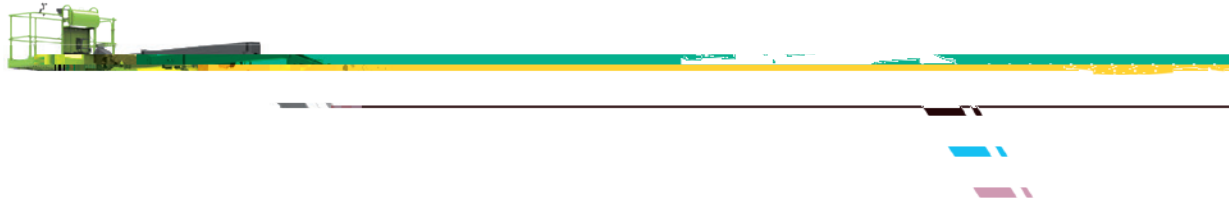

ZOOMLION

ZT51J/ZT58J

- 25%
- J
-
-
-
- (LT51J)
- (LT58J)
- (LT58J)

4.3 AC

00

0N